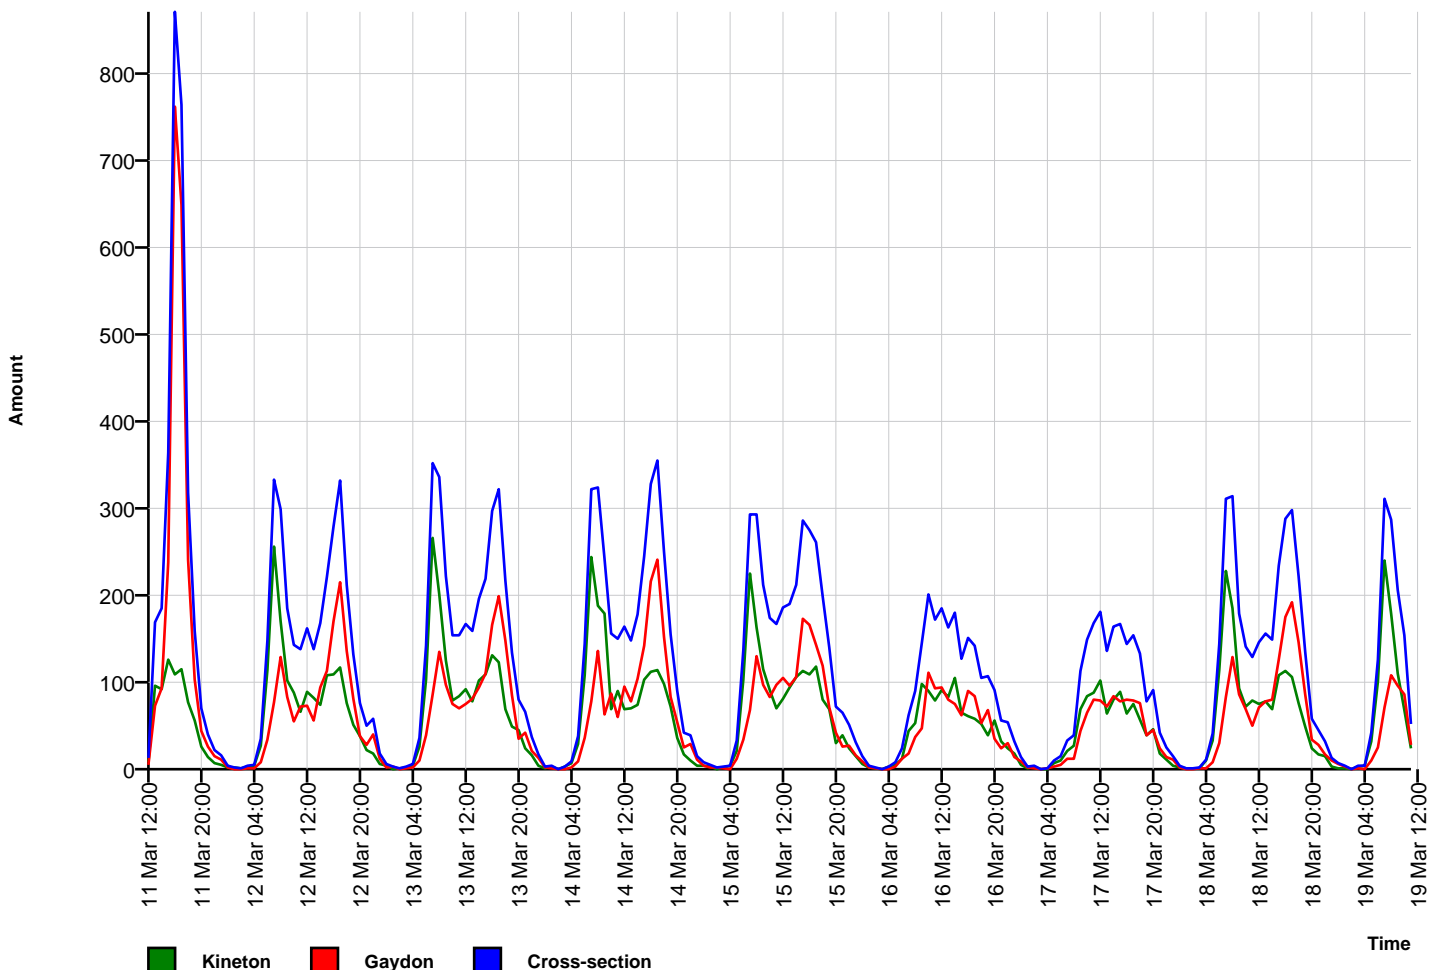

## Time Variation Curve